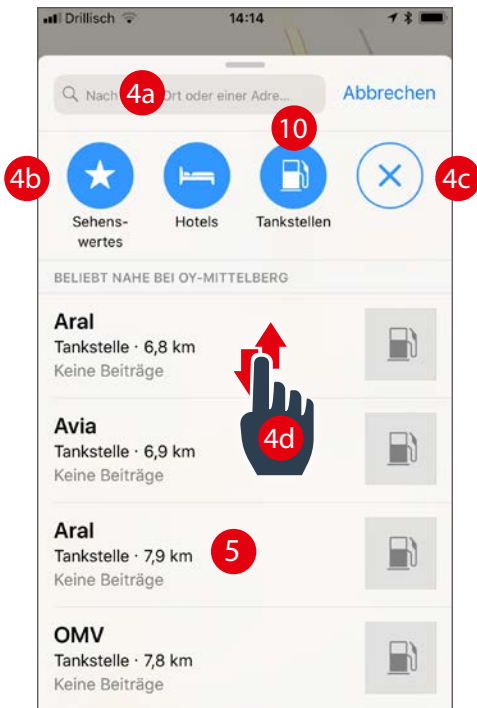

In der Nähe suchen

Tippen Sie auf die Suchzeile, öffnet sich ein Fenster mit vier Kategorien und ihren Unterkategorien:

(1) Essen & Trinken
Restaurants · Fast Food · Cafés

(2) Einkaufen
Kaufhäuser · Lebensmittel · Apotheken & Drogerien

(3) Spaß
Freizeit · Kinos · Nachtleben

(4) Reisen
Sehenswertes · Hotel · Tankstellen

Für unser Beispiel suchen wir eine Tankstelle in der Nähe. Tippen Sie dazu auf Reisen (4), sehen Sie:

(4a) Suchzeile

Geben Sie hier Text ein, verschwinden die Kategorien.

(4b) Unterkategorien

(4c) Kategorie schließen

(4d) Suchergebnisse aus einer Unterkategorie

Für weitere Ergebnisse verschieben Sie die Liste einfach nach oben. Haben Sie die richtige Tankstelle gefunden, tippen Sie auf die Zeile mit dem Eintrag. Für unsere Beispiel nehmen wir die Aral Tankstelle in 7,9 km Entfernung (5).

Daraufhin wird die Position der Tankstelle in der Karte angezeigt (5a) und weitere Infos eingeblendet (5b). Schieben Sie das Info-Fenster nach oben, erweitert sich die Darstellung (5c).